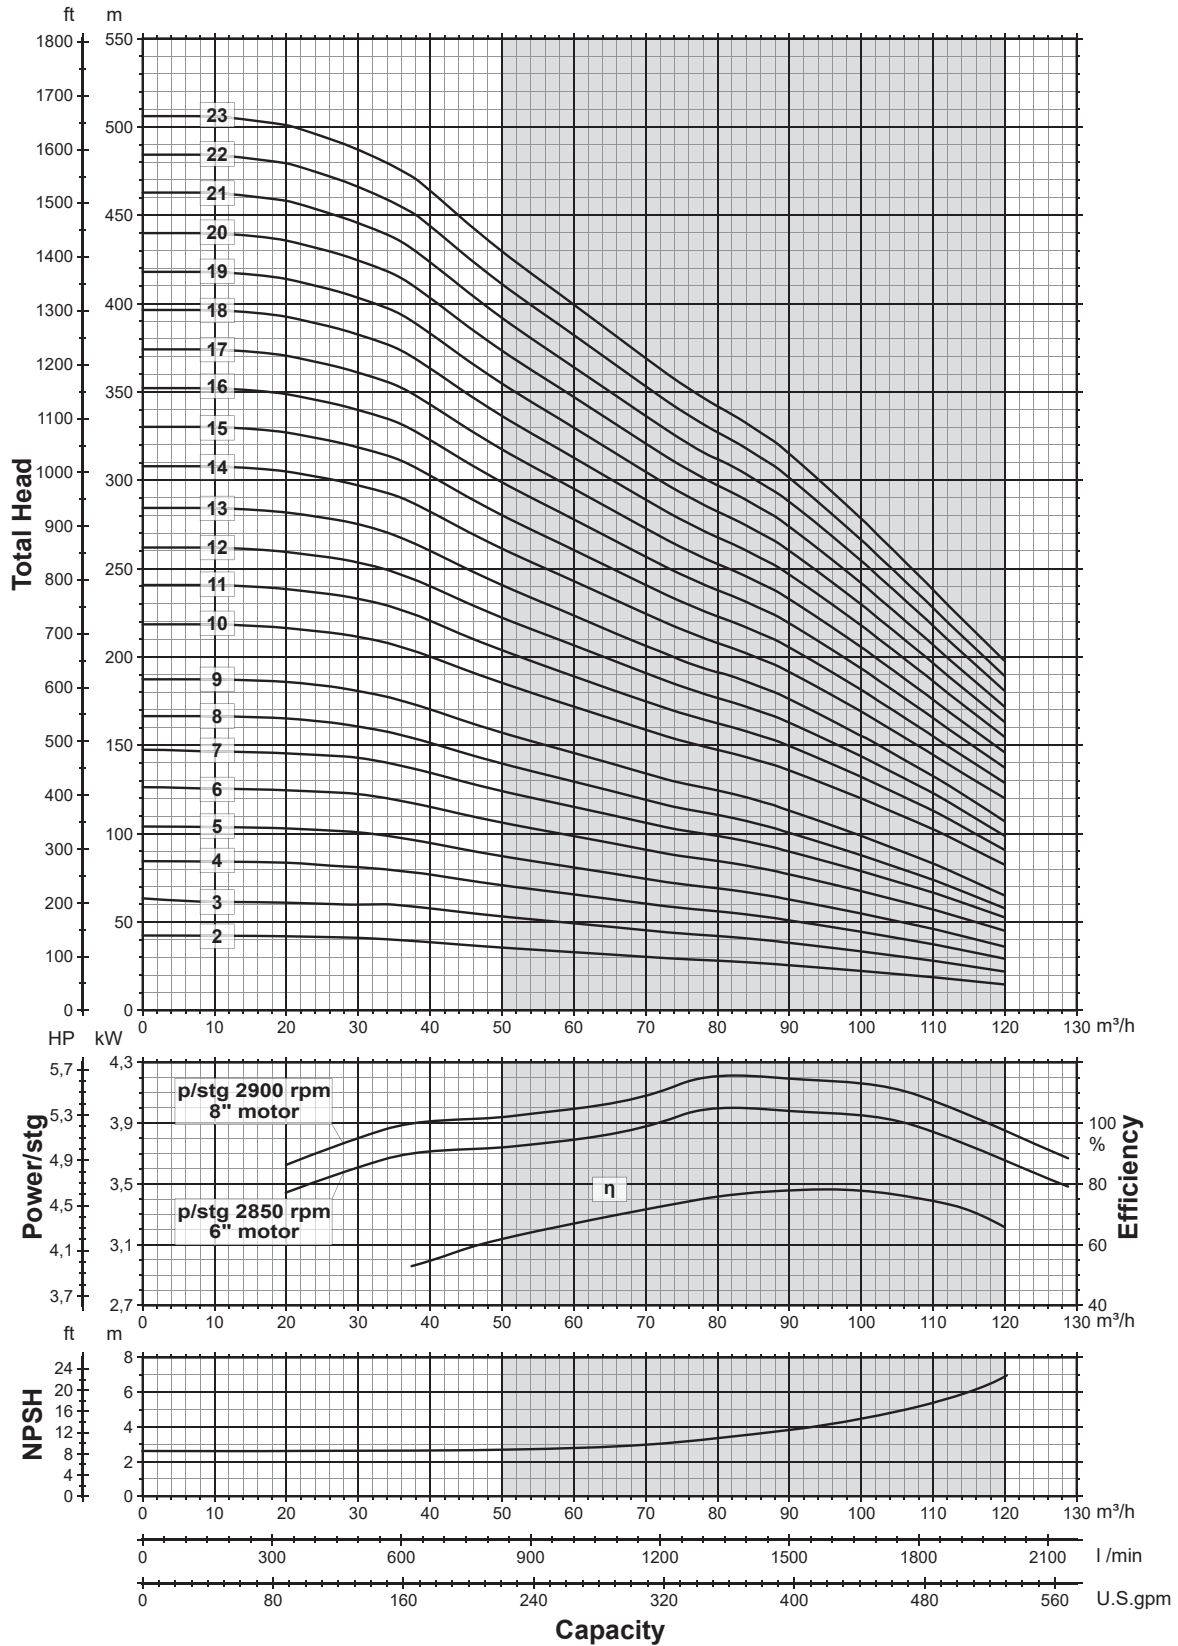

FVS97

	50 m ³ /time	90 m ³ /time	120 m ³ /time	HK	kW
Modell	Løftehøyde				
FVS97/03	53	39	21	20	15
FVS97/04	71	51	30	25	18,5
FVS97/05	88	62	37	30	22
FVS97/06	107	77	46	40	30
FVS97/07	123	90	52	40	30

Tabellen over viser vanlige modeller.
Motorene er normalt lagervare hos oss.

Motor og pumpeende monteres hos
Norsk Pumpeservice AS.

Pumpen leveres både som 230V og 400V

Leveres som 304 rustfritt som standard.
Tilgjengelig i 316

Performance curves 50Hz

00110070_07/2010