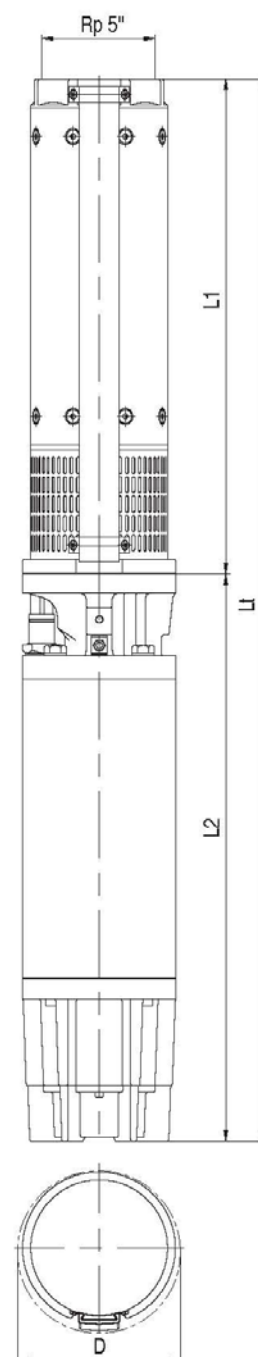

FVS97

	50 m ³ /time	90 m ³ /time	120 m ³ /time	HK	kW
Modell	Løftehøyde				
FVS97/03	53	39	21	20	15
FVS97/04	71	51	30	25	18,5
FVS97/05	88	62	37	30	22
FVS97/06	107	77	46	40	30
FVS97/07	123	90	52	40	30

Tabellen over viser vanlige modeller.
Motorene er normalt lagervare hos oss.

Motor og pumpeende monteres hos
Norsk Pumpeservice AS.

Pumpen leveres både som 230V og 400V

Leveres som 304 rustfritt som standard.
Tilgjengelig i 316

Performance curves 50Hz

00110070_07/2010