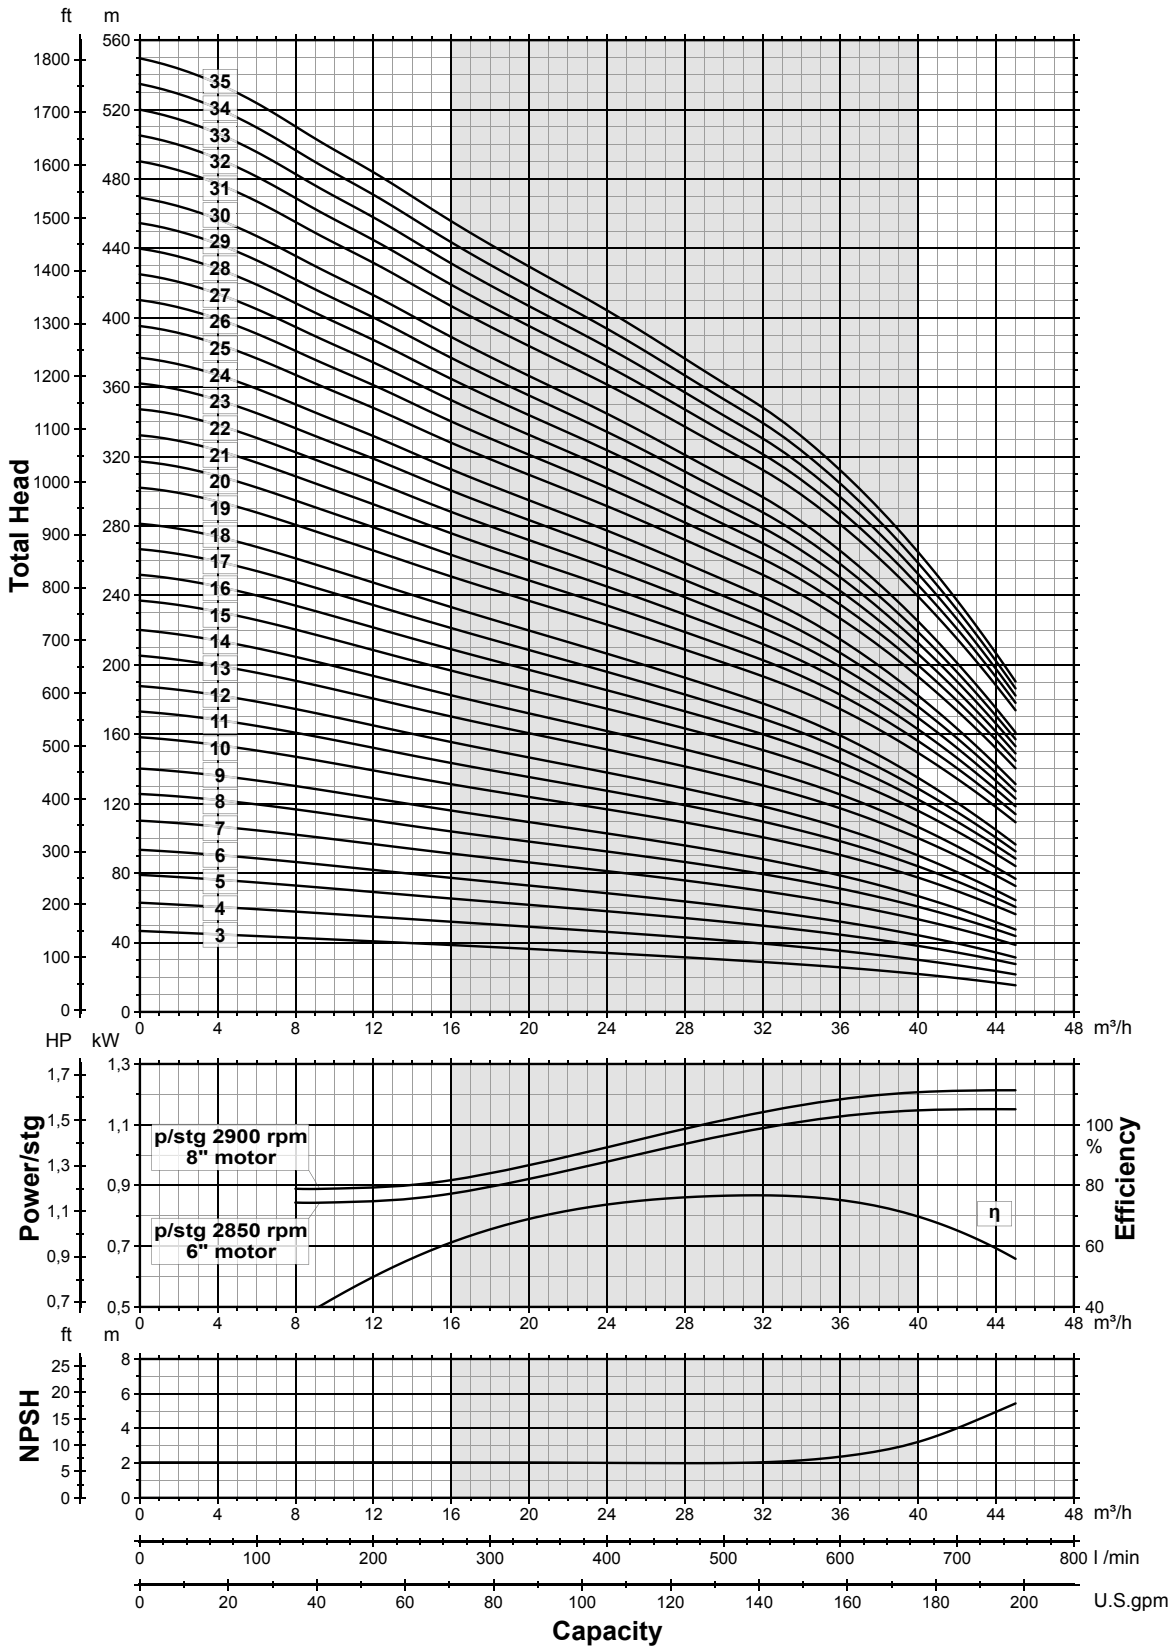

FVS30

	20 m ³ /time	30 m ³ /time	45 m ³ /time	HK	kW
Modell	Løftehøyde				
FVS30/04	48,8	41,1	21,4	7,5	5,5
FVS30/06	72,6	61	31,2	10	7,5
FVS30/10	123,8	104,7	56,1	20	15
FVS30/12	146,6	123,4	64,4	20	15
FVS30/15	185,5	156,8	84	30	22
FVS30/17	208,4	175,7	92,5	30	22
FVS30/19	236,8	200,7	109,1	40	30
FVS30/24	294,8	248,6	131,2	40	30

MEI ≥ 0.40

Tabellen over viser vanlige modeller.
Motorene er normalt lagervare hos oss.

Motor og pumpeende monteres hos
Norsk Pumpeservice AS.

Pumpen leveres både som 230V og 400V

Leveres som 304 rustfritt som standard.
Tilgjengelig i 316

Performance curves 50Hz

MEI ≥ 0,40

0010067 07/2010