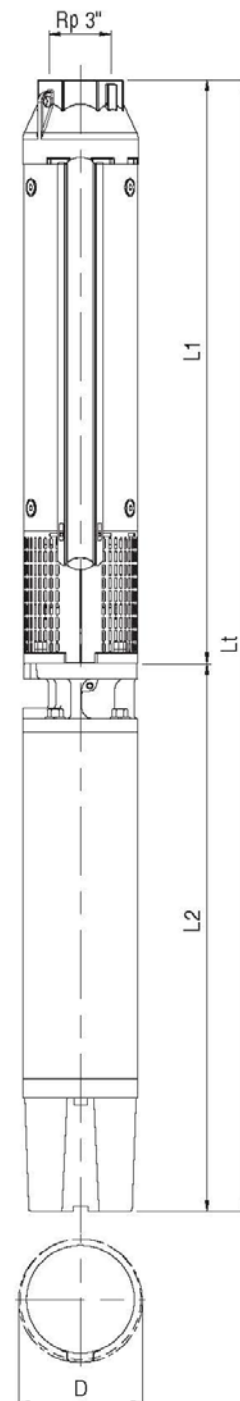

FVS30

	20 m³/time	30 m³/time	45 m³/time	HK	kW
Modell	Løftehøyde				
FVS30/04	48,8	41,1	21,4	7,5	5,5
FVS30/06	72,6	61	31,2	10	7,5
FVS30/10	123,8	104,7	56,1	20	15
FVS30/12	146,6	123,4	64,4	20	15
FVS30/15	185,5	156,8	84	30	22
FVS30/17	208,4	175,7	92,5	30	22
FVS30/19	236,8	200,7	109,1	40	30
FVS30/24	294,8	248,6	131,2	40	30

MEI ≥ 0.40

Tabellen over viser vanlige modeller.
Motorene er normalt lagervare hos oss.

Motor og pumpeende monteres hos
Norsk Pumpeservice AS.

Pumpen leveres både som 230V og 400V

Leveres som 304 rustfritt som standard.
Tilgjengelig i 316